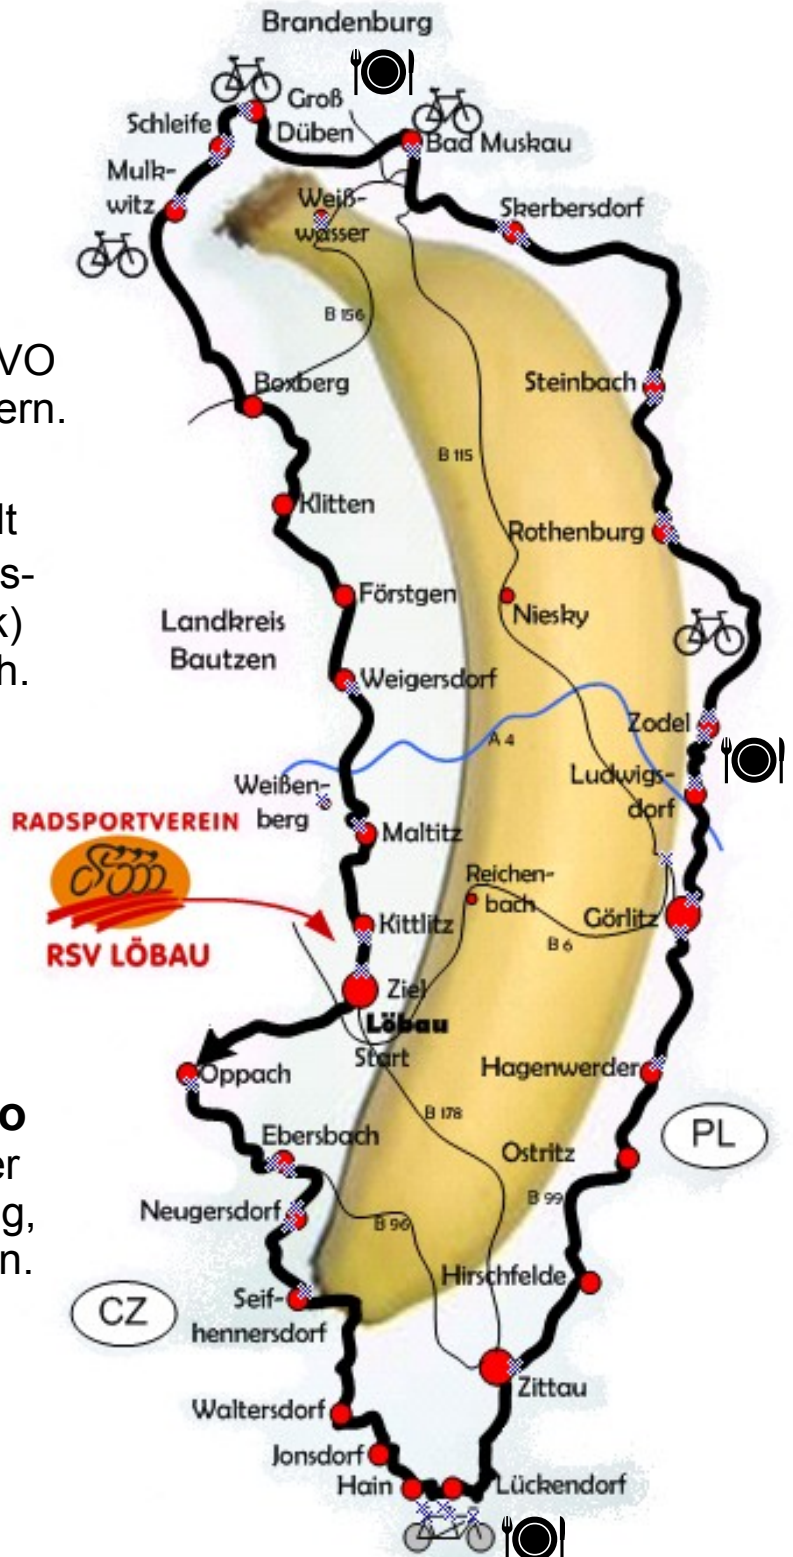

4. Bananenkreis - Tour

Am Sonntag, dem

07. August 2011

umfahren wir den Landkreis
Görlitz mit dem Fahrrad.

Strecke: ca. 250 km / 1550 Hm
Streckenschnitt: ca. 27-30 Km / h

Start: 7:30 Uhr RSV bzw.
7:45 Uhr am Rathaus Löbau.
Rückkehr ca. gegen 19 Uhr.

Wir fahren geschlossen nach StVO
und mit verkehrssicheren Rädern.

Keine Startgebühren, dafür gilt
Selbstverpflegung. Der Trans-
port von Verpflegung (Rucksack)
ist im Begleitfahrzeug möglich.

Auf der gesamten Strecke be-
steht absolute **Helmpflicht** !

Wir fahren kein Rennen,
„Der Weg ist das Ziel“

Jeder fährt auf **eigenes Risiko**
und auf eigene Rechnung – Der
RSV übernimmt keinerlei Haftung,
auch nicht gegenüber Dritten.

Änderungen vorbehalten.
Weitere Infos in den Tagen
vor der Tour unter:

www.rsv-loebau.de

Anfragen an:

radsport@rsv-loebau.de

Ab 01.08.2008 Landkreis Görlitz